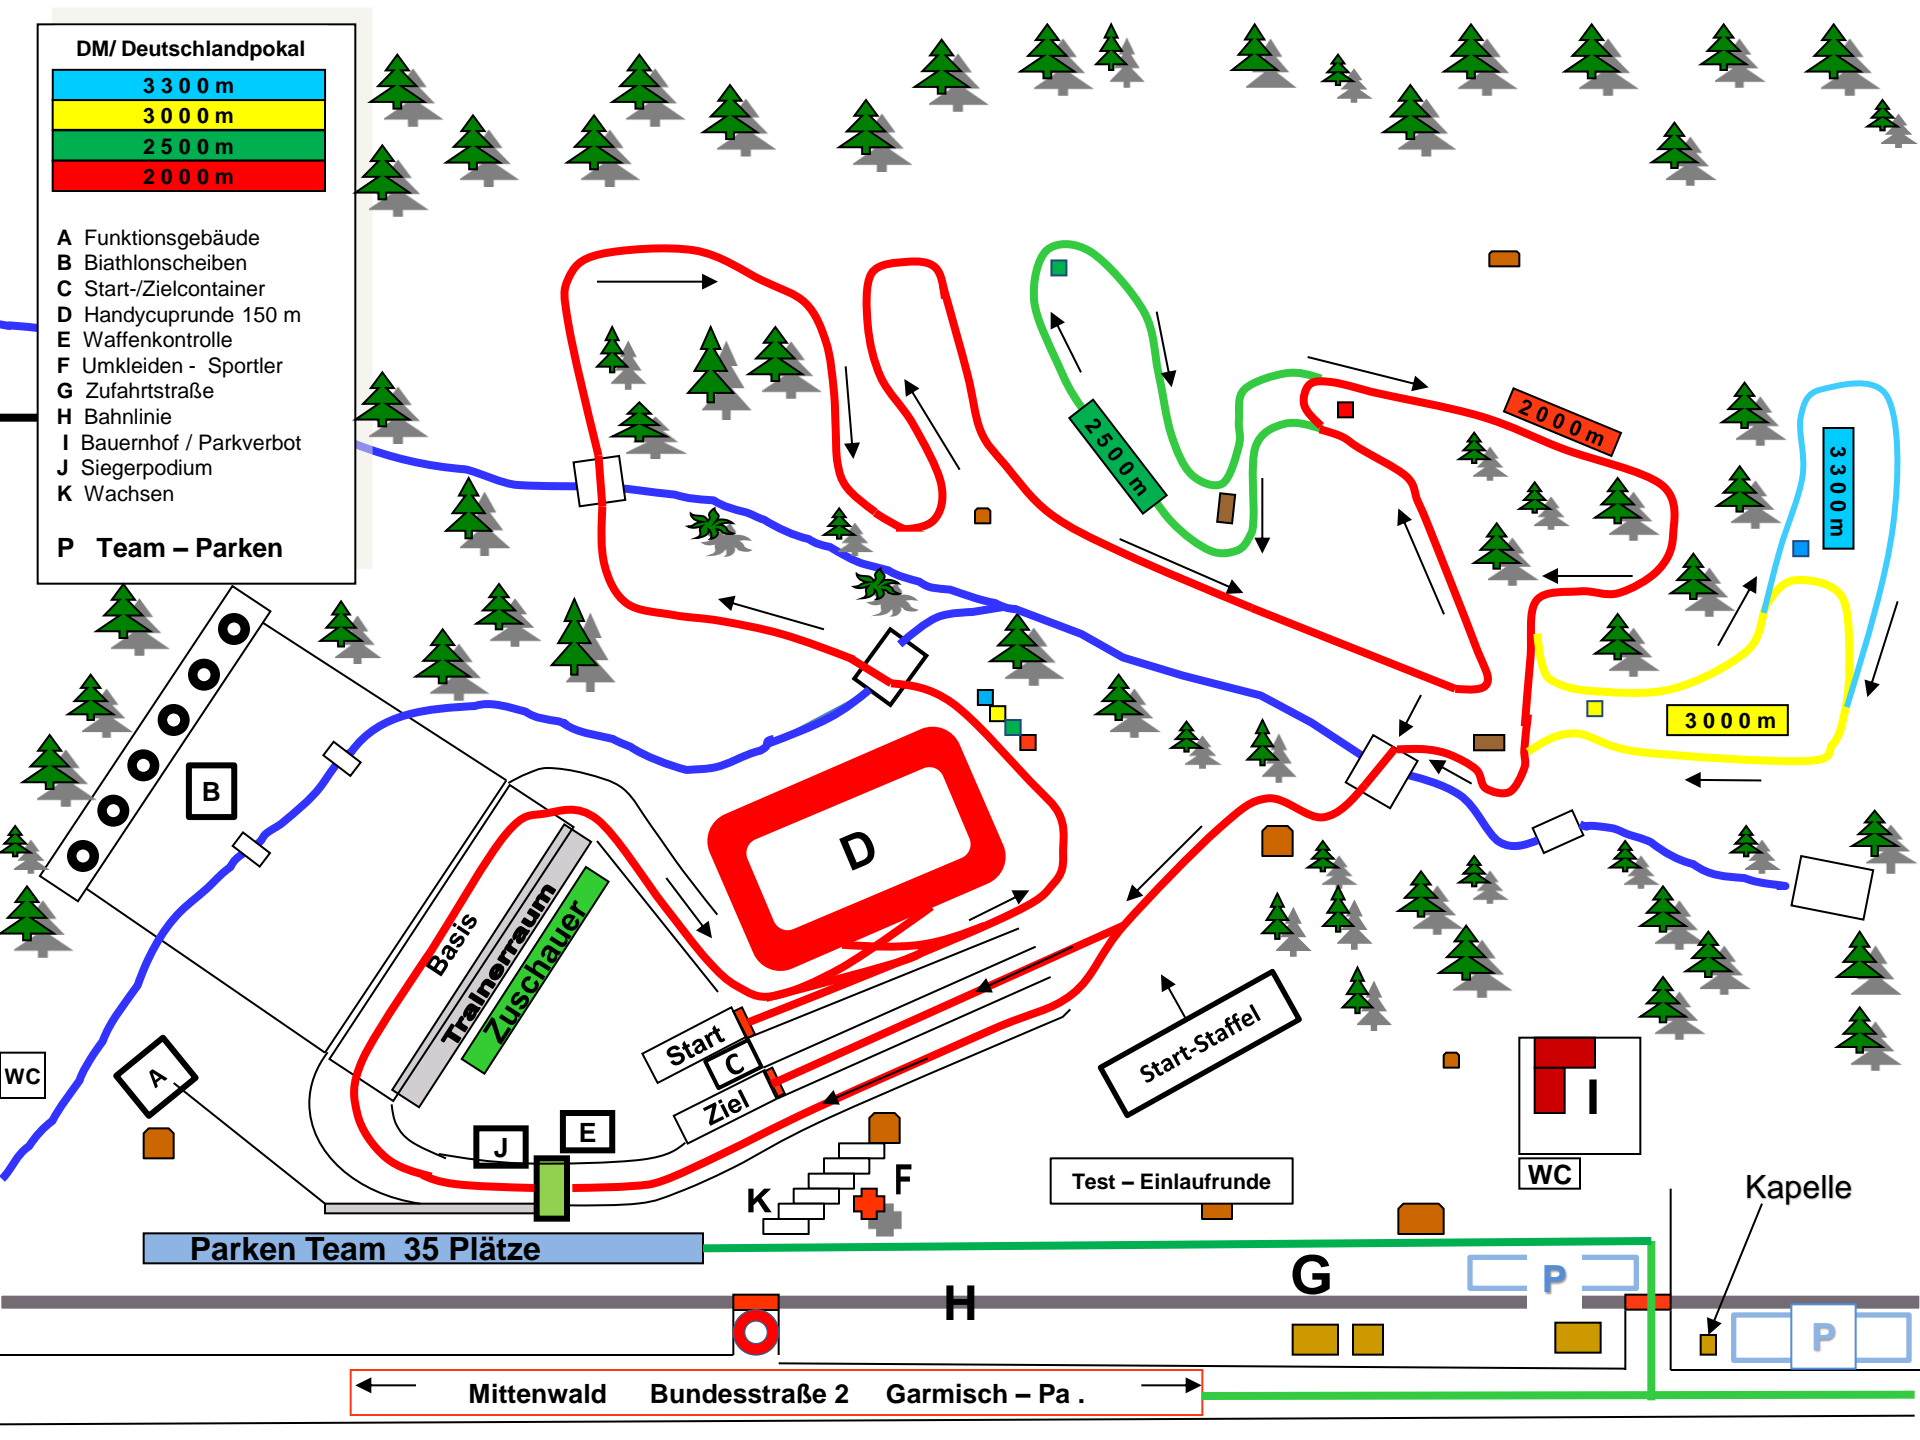

DM/ Deutschlandpokal

3 300 m
3 000 m
2 500 m
2 000 m

- A Funktionsgebäude
- B Biathlonscheiben
- C Start-/Zielcontainer
- D Handycuprunde 150 m
- E Waffenkontrolle
- F Umkleiden - Sportler
- G Zufahrtstraße
- H Bahnlinie
- I Bauernhof / Parkverbot
- J Siegerpodium
- K Wachsen
- P Team - Parken

← Mittenwald Bundesstraße 2 Garmisch - Pa. →